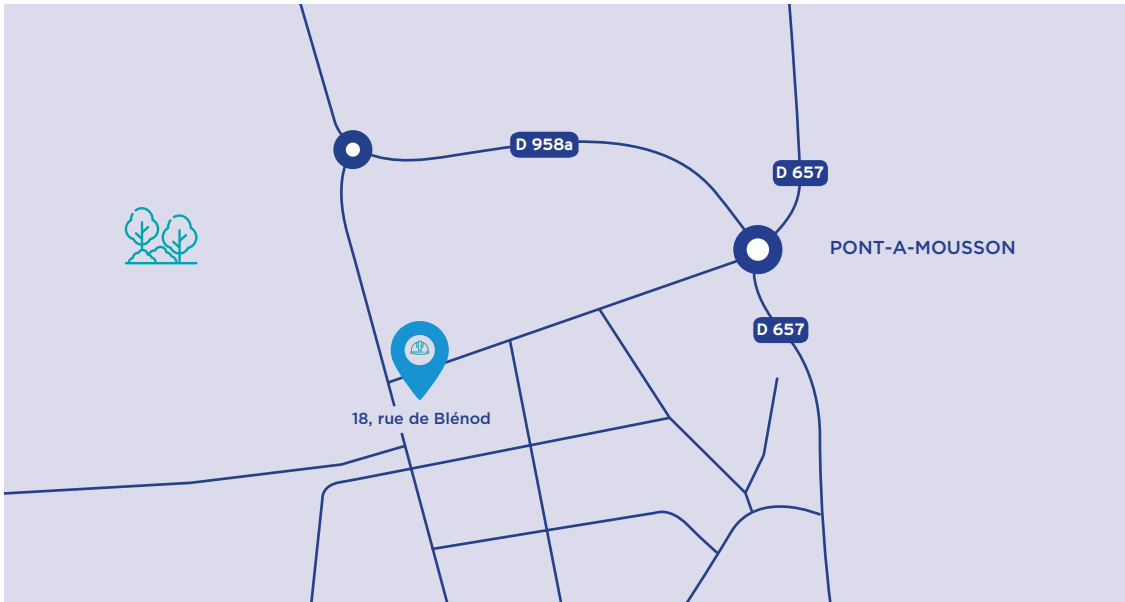

ESPACE PAM (54)

Espace PAM Pont-à-Mousson
Rue de Blénod
54705 Pont-à-Mousson Cedex
Tél. : 03 83 80 64 49

ALLIANCE TAXI : 06 18 03 94 01

ATV PAM TAXI VALENTIN : 03 83 82 02 40
06 77 97 41 11

KSIBI LATIFA : 06 66 48 60 59

TAXI GUIGNARD MOBILE : 06 09 38 23 79

HÔTEL DE L'ABBAYE DES PREMONTRES

9, rue St Martin
54700 Pont-à-Mousson
Tél. : 03 83 81 10 32

HÔTEL BODEGA

48, rue Bois le Prêtre
54700 Pont-à-Mousson
Tél. : 03 83 81 04 47

CONFORT KÉRIA HÔTEL

210, allée Espace St-Martin av. États-Unis
54700 Pont-à-Mousson
Tél. : 03 83 81 05 57