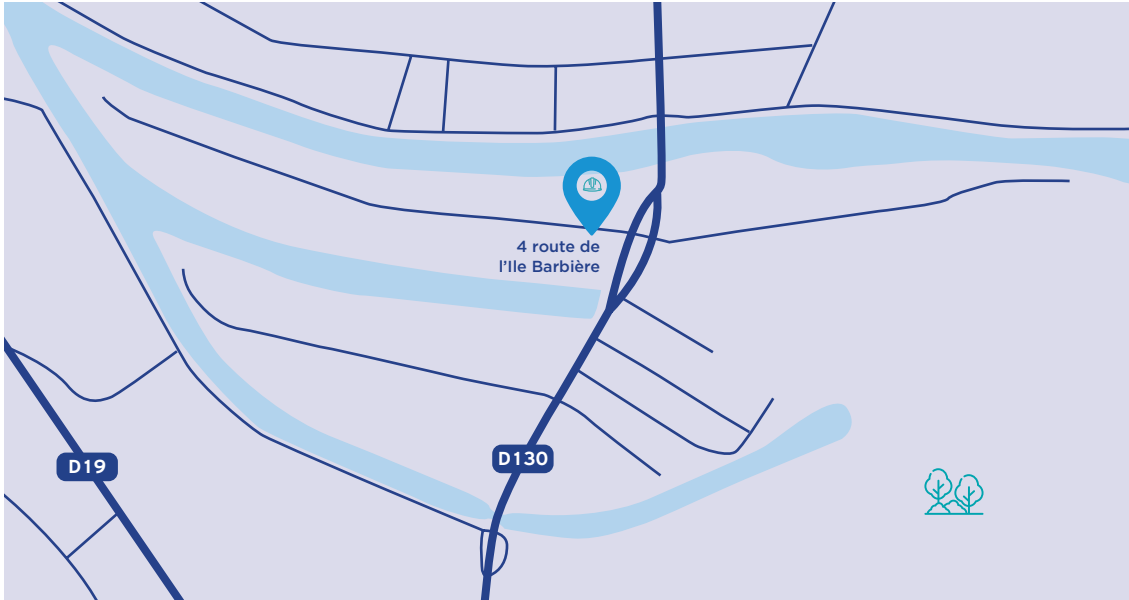

BONNEUIL (94)

Saint-Gobain PAM
4, route de l'Île Barbière
94380 Bonneuil-sur-Marne Cedex
Tél. : 01 43 39 01 80