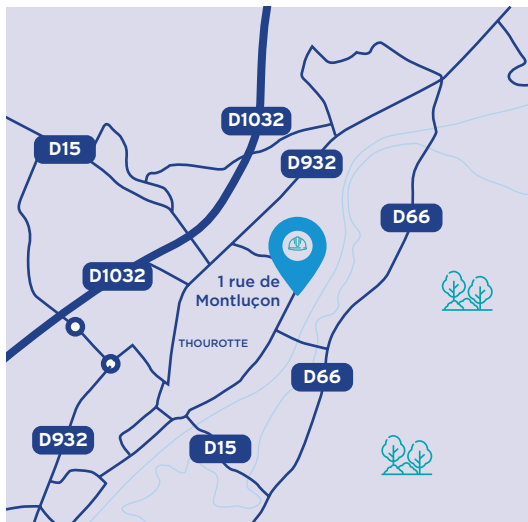

## THOUROTTE (60)

**Site industriel de Chantereine  
Saint-Gobain Glass**  
1 rue de Montluçon - BP 15  
60150 Thourotte  
Tél. : 03 44 92 34 00

### Accès en train

Un Train express régional dessert Thourotte au départ de Compiègne. (Ligne à destination de St-Quentin) Ensuite 15 minutes de marche à prévoir pour accéder au site.

**BG TAXI** : 06 30 49 22 12

**TAXI MERCURE** : 06 13 98 28 30