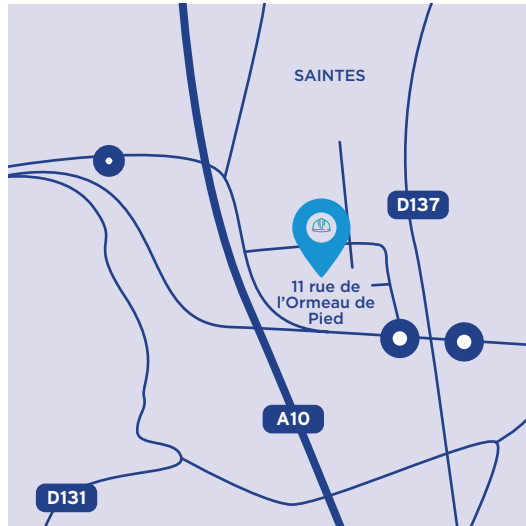

SAINTES (17)

BTP CFA Charente-Maritime
11, rue de l'Ormeau de Pied
17100 Saintes
Tél. : 05 46 74 37 22

Vous venez de Poitiers

Par l'autoroute A10 direction Bordeaux, Niort, prendre la sortie 35 Angoulême, Ile-d'Oléron, Saintes, suivre ensuite la D137, entrez dans Sainte, prendre la N150 Royan, Saint-Georges-des-Coteaux. Au rond-point prendre la 1ère sortie rue de Boisnarderie continuer, jusqu'à rue de l'Ormeau de Pied.

Vous venez de Bordeaux

Par l'autoroute A10 direction Angoulême, Nantes, Paris, prendre la sortie 35 Ile-d'Oléron, Saintes, suivre ensuite la D137, entrez dans Sainte, prendre la N150 Royan, Saint-Georges-des-Coteaux. Au rond-point prendre la 1ère sortie rue de Boisnarderie continuer, jusqu'à rue de l'Ormeau de Pied.