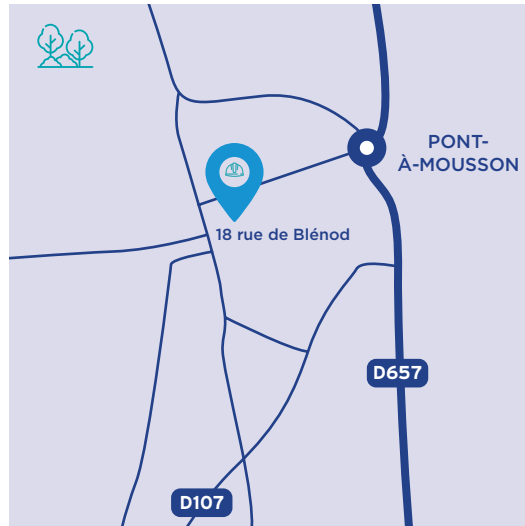

ESPACE PAM (54)

Espace PAM Pont-à-Mousson
Rue de Blénod
54705 Pont-à-Mousson Cedex
Tél. : 03 83 80 64 49

HÔTEL DE L'ABBAYE DES PREMONTRES

9, rue St Martin - 54700 Pont-à-Mousson
Tél. : 03 83 81 10 32

HÔTEL BODEGA

48, rue Bois le Prêtre - 54700 Pont-à-Mousson
Tél. : 03 83 81 04 47

CONFORT KÉRIA HÔTEL

210, allée Espace St-Martin av. États-Unis
54700 Pont-à-Mousson
Tél. : 03 83 81 05 57

ALLIANCE TAXI : 06 18 03 94 01