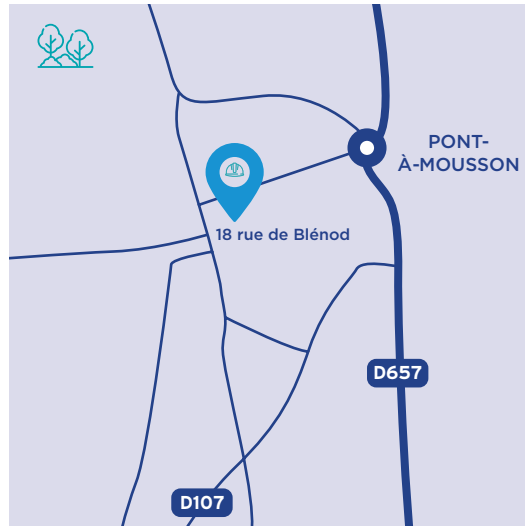

ESPACE PAM (54)

Espace PAM Pont-à-Mousson
Rue de Blénod
54705 Pont-à-Mousson Cedex
Tél. : 03 83 80 64 49

Vous venez de Metz A31

Prendre la sortie 28. Pont-à-Mousson/Aéroport régional ensuite prendre la direction de Pont-à-Mousson D910.

Vous venez de Nancy A31

Prendre la sortie 26 Pont-à-Mousson/Verdun ensuite prendre la direction. Pont-à-Mousson via D120 puis D657/D958.

HÔTEL DE L'ABBAYE DES PREMONTRES

9, rue St Martin - 54700 Pont-à-Mousson
Tél. : 03 83 81 10 32