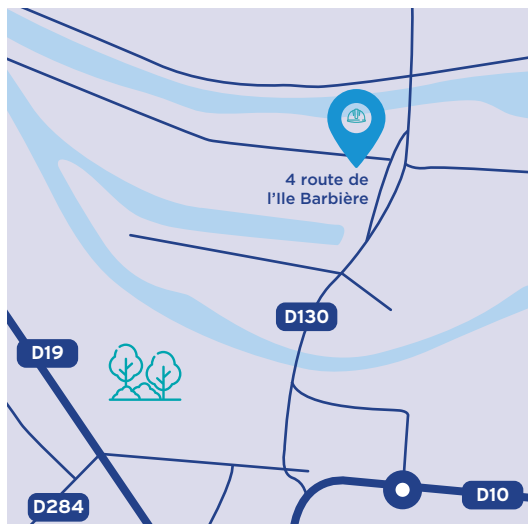

BONNEUIL (94)

Saint-Gobain PAM
4, route de l'Île Barbière
94380 Bonneuil-sur-Marne Cedex
Tél. : 01 43 39 01 80

De Paris Porte de Bercy

Emprunter l'A4 en direction de Metz/Nancy. Suivre cette direction pendant 5 km et suivre la direction de Créteil par l'A86. Après 4 km, emprunter la sortie n°23. Attention, la sortie se divise rapidement. Rester sur la file de gauche et suivre Provins/Troyes Bonneuil-sur-Marne.

De Marne-la-Vallée par l'A4

Quitter l'A4 par l'A86, direction Créteil. Après 4 km, emprunter la sortie n°23. Attention, la sortie se divise rapidement. Rester sur la file de gauche et suivre Provins/Troyes Bonneuil-sur-Marne.

De Versailles par l'A86

Prendre la direction de Créteil. Emprunter la sortie n°23 en direction de Valenton/Bonneuil-sur-Marne.